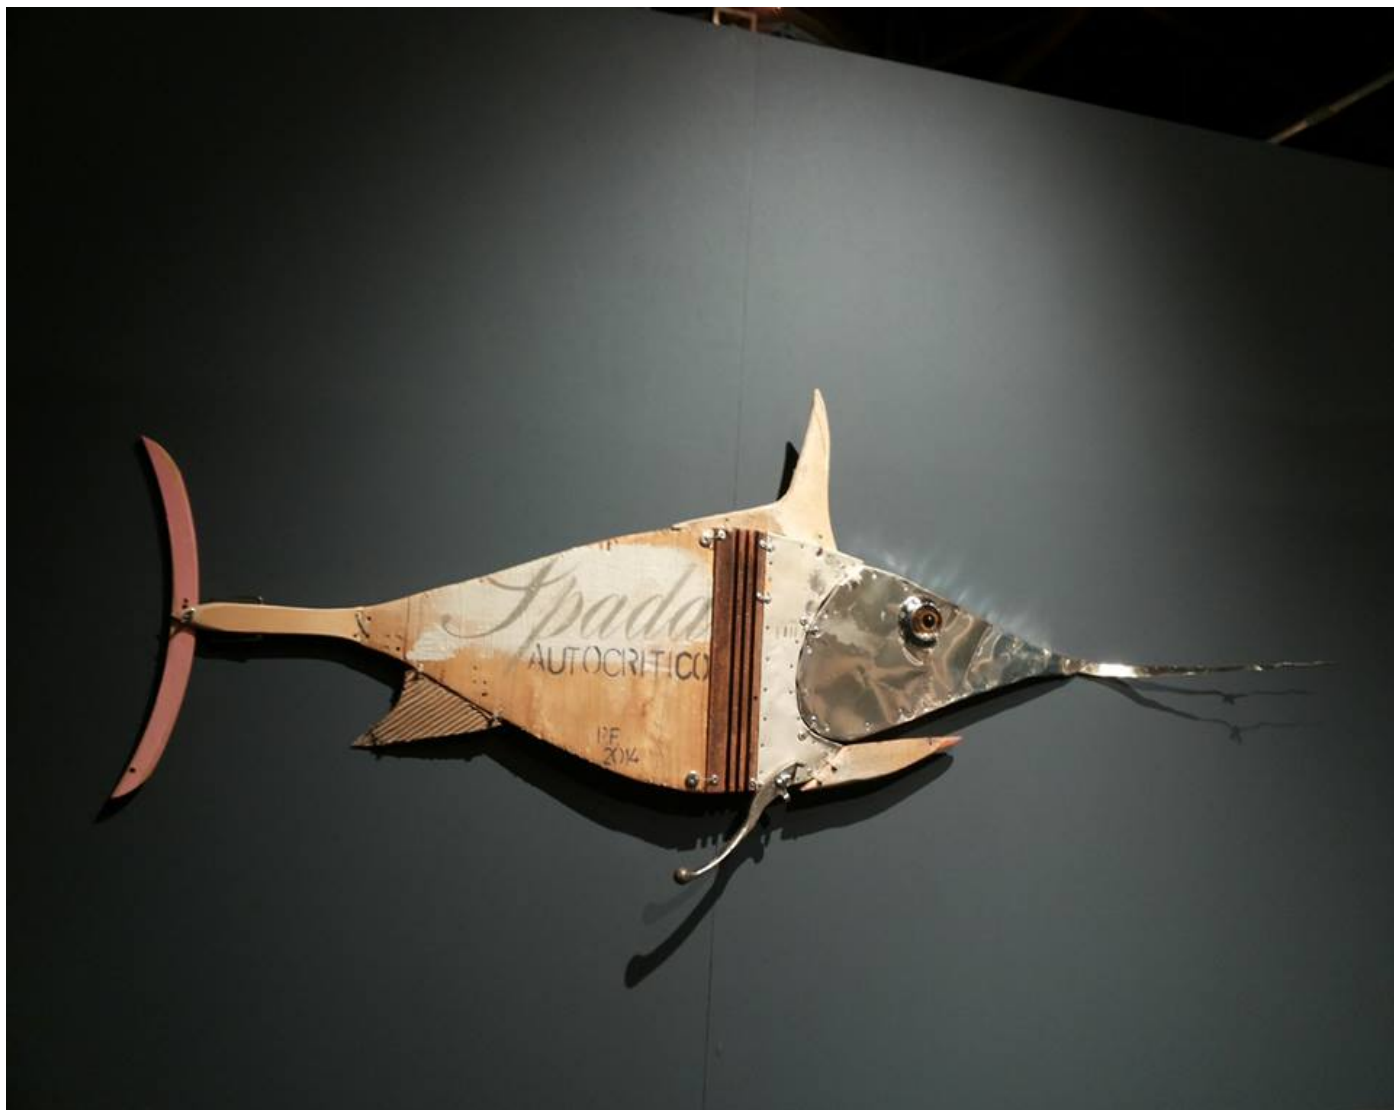

TUTTO SI CREA, NULLA SI DISTRUGGE

Scritto da Chiara Salvini

Domenica 16 Novembre 2014 17:19 - Ultimo aggiornamento Sabato 22 Novembre 2014 08:55