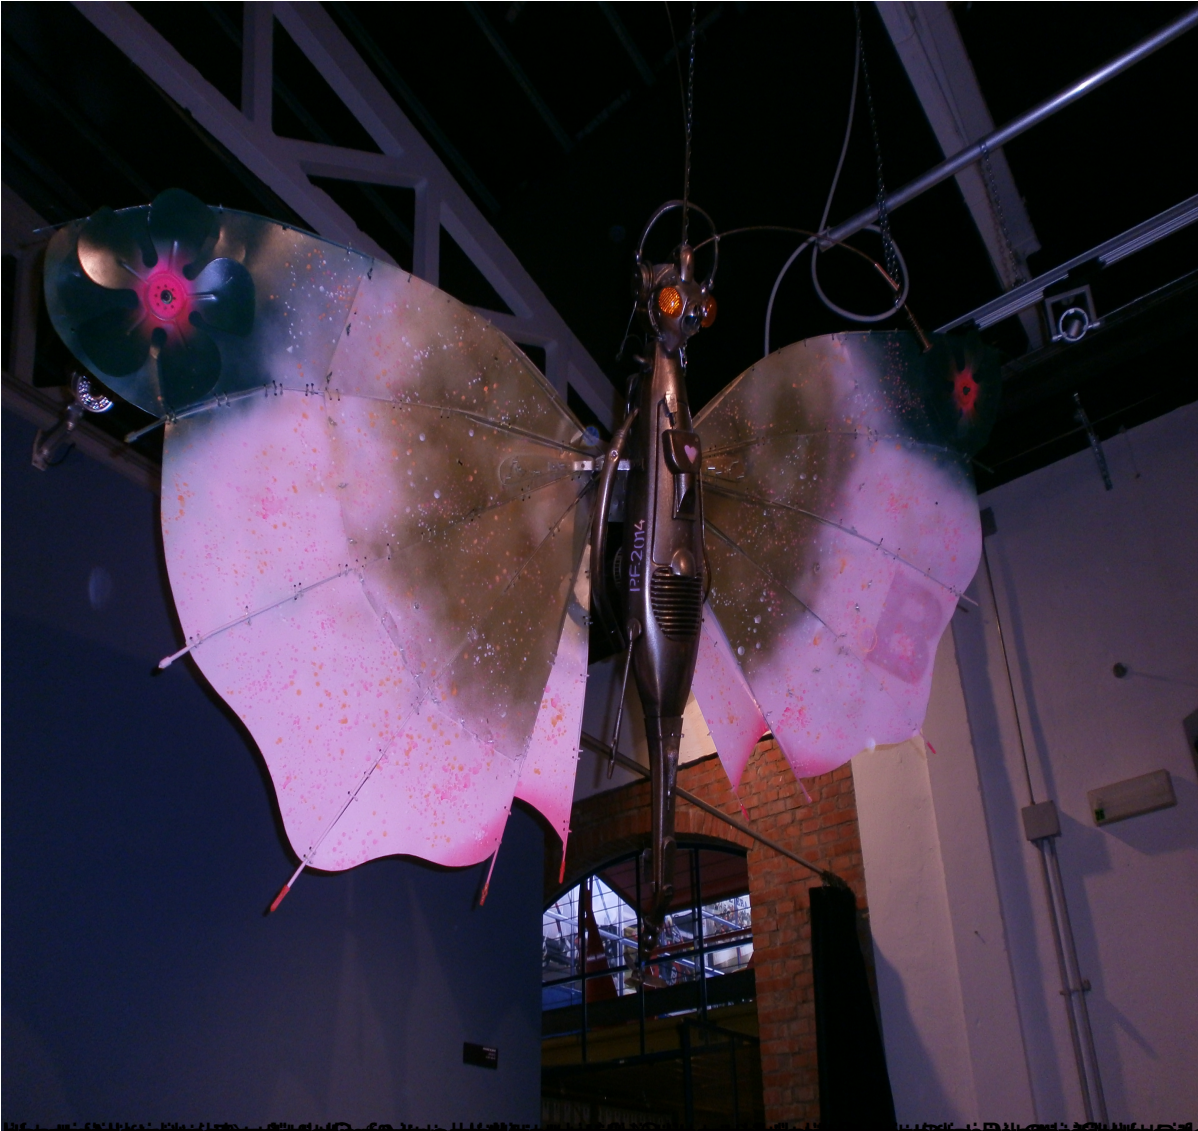

L'Oggetto Rifiutato, 17 Ottobre 2014 – 14 Novembre 2014

Museo Piaggio, Viale Rinaldo Piaggio, Pontedera (PI)

La collezione accoglie le opere di tre artisti contemporanei: Stefano Pilato, Beppe Chiesa, Paolo Marzullo. Si tratta di opere realizzate con materiali di uso quotidiano, scarti di oggetti come macchinette da caffè, lattine, utensili da cucina, che assemblati in modo creativo e originale danno vita a una collezione inconsueta. Non è la mimesi lo scopo della ricerca; strappato al suo triste destino il reperto riacquista dignità; spirito d' iniziativa e ingegno per una raccolta innovativa con un richiamo al postmoderno.

TUTTO SI CREA, NULLA SI DISTRUGGE

Scritto da Chiara Salvini

Domenica 16 Novembre 2014 17:19 - Ultimo aggiornamento Sabato 22 Novembre 2014 08:55

TUTTO SI CREA, NULLA SI DISTRUGGE

Scritto da Chiara Salvini

Domenica 16 Novembre 2014 17:19 - Ultimo aggiornamento Sabato 22 Novembre 2014 08:55

TUTTO SI CREA, NULLA SI DISTRUGGE

Scritto da Chiara Salvini

Domenica 16 Novembre 2014 17:19 - Ultimo aggiornamento Sabato 22 Novembre 2014 08:55