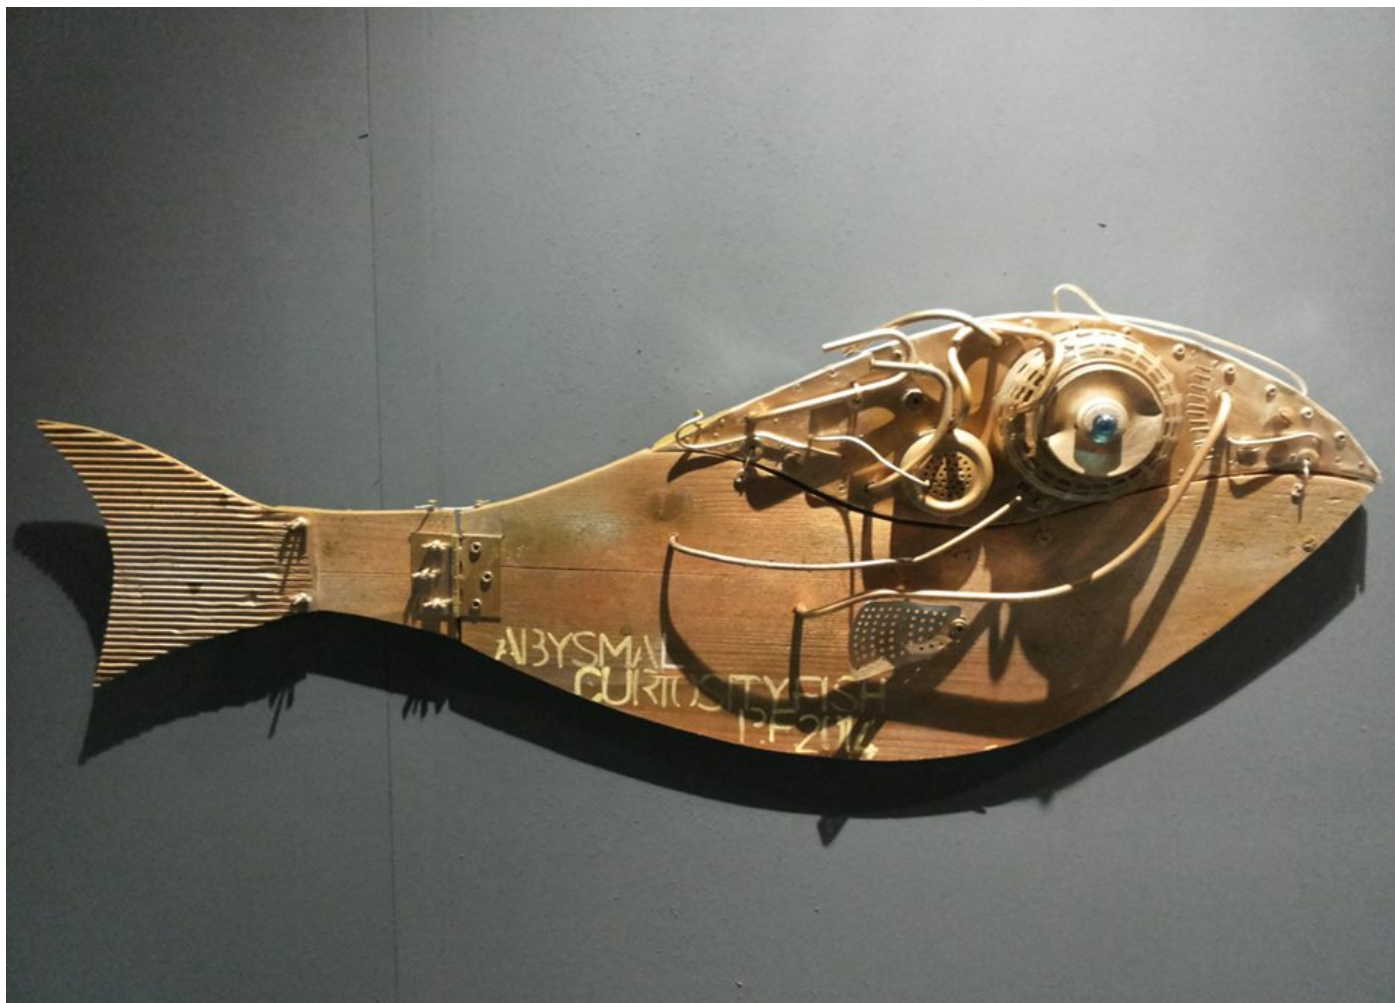

TUTTO SI CREA, NULLA SI DISTRUGGE

Scritto da Chiara Salvini

Domenica 16 Novembre 2014 17:19 - Ultimo aggiornamento Sabato 22 Novembre 2014 08:55