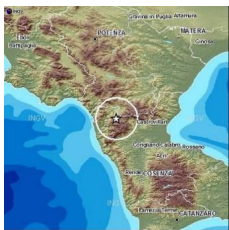

Scosse di terremoto tra Calabria e Basilicata.

Scritto da Giuseppina Barbetta

Venerdì 26 Ottobre 2012 09:59 - Ultimo aggiornamento Lunedì 19 Novembre 2012 16:47

Questa notte, scossa di terremoto avvertita tra Napoli, Provincia e l'area flegrea: la terra trema nel Pollino, tra la Basilicata e la Calabria.

Ma la scossa è stata forte, tant'è che è stata registrata in molti altri comuni della provincia di Cosenza e di Potenza, fino ad arrivare in provincia di Salerno (Campania), dove è stata leggermente avvertita. E la terra ha tremato in molti comuni della Basilicata, da **Lauria a Policoro, ma anche a Francavilla in Sinni, Senise, Pisticci, Tursi** e diversi altri comuni della zona del Sinni.

Lo Sciasme Sismico

Il primo, alle 01:05, con epicentro dell'area del Pollino, ha avuto una magnitudo pari a 5 gradi della scala Richter, ed una profondità nel sottosuolo di 6,3 km. Il secondo, alle 01:12, a 10 km di profondità, ha avuto una magnitudo pari a 2,7. Il terzo di 3.3 ed il quarto di 2.1.