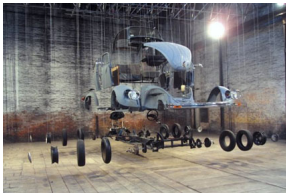

## Damian Ortega

Scritto da Elena Di Natale

Giovedì 09 Settembre 2010 09:30 -

---

Damian Ortega è un artista di Berlino che crea stupende sculture sospese. Sottopone una vasta gamma di oggetti banali ad un processo di trasformazione e disfunzione. In *Cosmic Thing* (2002), una delle sue opere più celebri, Ortega smontato una vettura Volkswagen Beetle e ri-composto pezzo per pezzo, con fili sospesi a mezz'aria, come un meccanico. Questa opera ha offerto un nuovo modo di vedere la "vettura del popolo" che inizialmente si è sviluppato nella Germania nazista, ma ora è prodotta in massa nella sua nativa Messico.