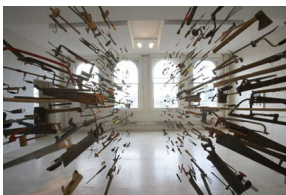

## Damian Ortega

Scritto da Elena Di Natale

Giovedì 09 Settembre 2010 09:30 -

---

Damian Ortega è un artista di Berlino che crea stupende sculture sospese. Sottopone una vasta gamma di oggetti banali ad un processo di trasformazione e disfunzione. In *Cosmic Thing* (2002), una delle sue opere più celebri, Ortega smontato una vettura Volkswagen Beetle e ri-composto pezzo per pezzo, con fili sospesi a mezz'aria, come un meccanico. Questa opera ha offerto un nuovo modo di vedere la "vettura del popolo" che inizialmente si è sviluppato nella Germania nazista, ma ora è prodotta in massa nella sua nativa Messico.